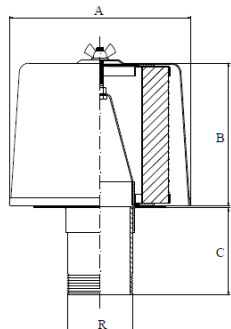

Filtri in Carta UFO
Accessori per Soffianti

Filtri in Carta

Filtraggio elevato, intercambiabile.

Codice	Descrizione
975780	filtro in aspirazione con cartuccia in carta 3/8" - 24 m3/h
975781	filtro in aspirazione con cartuccia in carta 1/2" - 10 m3/h
975782	filtro in aspirazione con cartuccia in carta 3/4" - 36 m3/h
975783	filtro in aspirazione con cartuccia in carta 1" - 84 m3/h
975784	filtro in aspirazione con cartuccia in carta 1 1/4" - 96 m3/h
975785	filtro in aspirazione con cartuccia in carta 1 1/2" - 210 m3/h
975786	filtro in aspirazione con cartuccia in carta 2" - 270 m3/h
975787	filtro in aspirazione con cartuccia in carta 2 1/2" - 480 m3/h
975788	filtro in aspirazione con cartuccia in carta 3" - 900 m3/h
975789	filtro in aspirazione con cartuccia in carta 4" - 1350 m3/h

La cartuccia in carta è sostituibile e acquistabile come ricambio.

codice	mch	R	A	B	C
975780	24	3/8"	53	30	10
975781	10	1/2"	79	60	10
975782	36	3/4"	95	83	40
975783	84	1"	130	90	60
975784	96	1 1/4"	130	90	60
975785	210	1 1/2"	130	115	80
975786	270	2"	160	135	80
975787	480	2 1/2"	180	135	80
975788	900	3"	280	135	80
975789	1350	4"	320	210	115