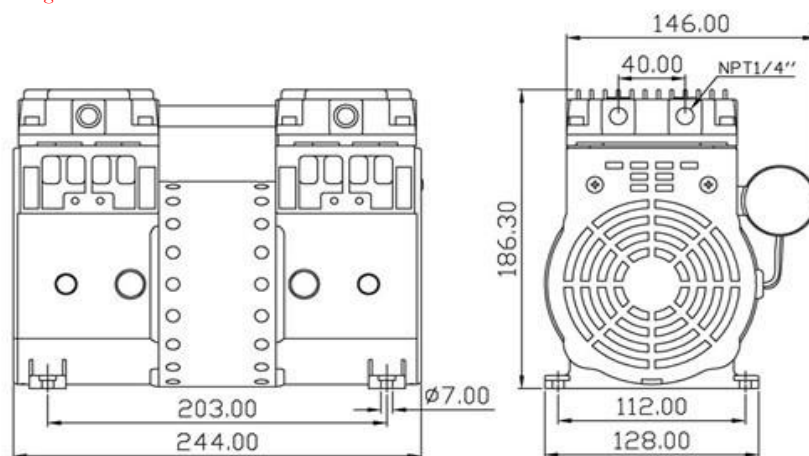

AP1400 – Dati Condensatore

AP1400 – Capacitor's Information

AP1400 – Dimensioni

AP1400 – Dimensional Drawing

Contattaci

Hai delle domande o Vuoi una
quotazione?

t. 02.48.82.614

Appointment