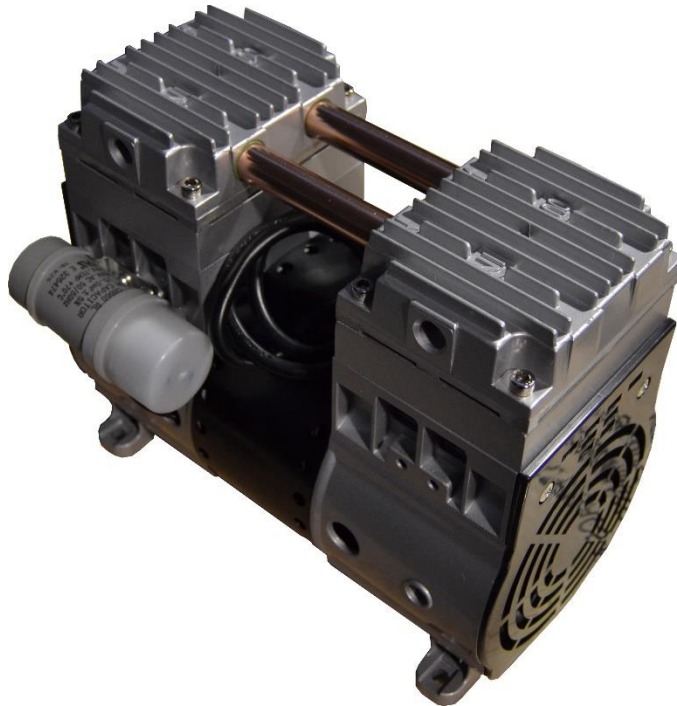

Pompa per Vuoto a Membrana Membrane Industrial Vacuum Pumps

AP2000

Una eccezionale pompa per vuoto a membrana, elevate prestazioni, economica.

La pompa AP 2000 è una pompa per vuoto a membrana a secco.

Lorem ipsum dolor sit amet, consectetur adipiscing elit, sed do eiusmod tempor incididunt ut labore et dolore magna aliqua. Ut enim ad minim veniam, quis nostrud exercitation ullamco laboris nisi ut aliquip ex ea commodo consequat. Duis aute irure dolor in reprehenderit in voluptate velit esse cillum dolore eu fugiat nulla pariatur. Excepteur sint occaecat cupidatat non proident, sunt in culpa qui officia deserunt mollit anim id est laborum.

TBF's AP2000 is a Membrane Vacuum Pump without lubrication.

Lorem ipsum dolor sit amet, consectetur adipiscing elit, sed do eiusmod tempor incididunt ut labore et dolore magna aliqua. Ut enim ad minim veniam, quis nostrud exercitation ullamco laboris nisi ut aliquip ex ea commodo consequat. Duis aute irure dolor in reprehenderit in voluptate velit esse cillum dolore eu fugiat nulla pariatur. Excepteur sint occaecat cupidatat non proident, sunt in culpa qui officia deserunt mollit anim id est laborum.