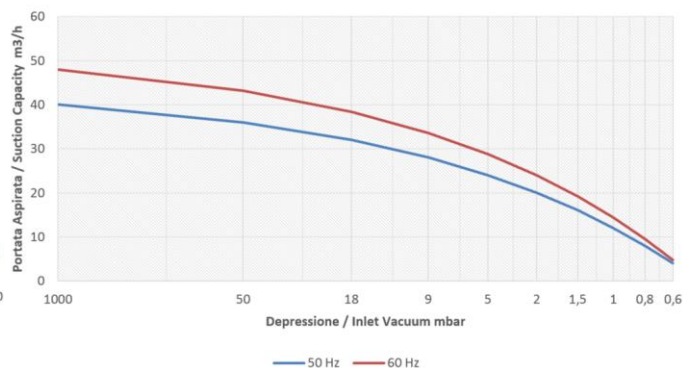

Tipo	C	D	E	F	H	I	L	M	N	O	P	R
HV40	300	80	415	133	250	210	90,5	37,5	188	100	143	G 1 1/4"

**HV40**

**HV40A**

HV 40 Vacuum Pump		HV 40		HV40A	
		50 Hz	60 Hz	50 Hz	60 Hz
Nominal Pumping Speed	m <sup>3</sup> /h	40	48	40	48
Ultimate parziale pressure	mbar	40		0,7	
Water vapor tolerable load	g/h	10 (85 con gb)	10 (85 con gb)	10 (85 con gb)	10 (85 con gb)
Environment Temperature	°C	12-40		12-40	
Motor Power	kW	1,1	1,35	1,1	1,35
RPM	1/min	1450	1740	1450	1740
Noise Level	dB(A)	68	70	68	70
Oil Capacity	l	2		2	
Net Weight	kg	45		45	
Intake Connection	G	1 1/4"		1 1/4"	