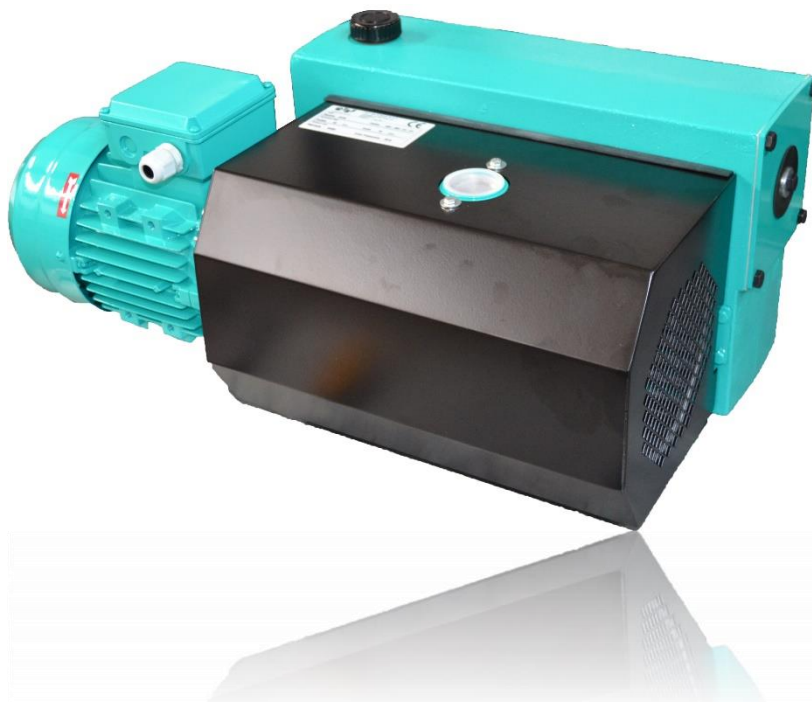

## Pompa per Vuoto

Le pompe per vuoto industriali

# HV40

Una eccezionale pompa per vuoto Italiana, elevate prestazioni, economica.

HV40 è una pompa lubrificata ad iniezione Italiana da 40 m<sup>3</sup>/h.

La pompa per vuoto HV40 di TBF è una pompa per vuoto di semplice concezione, con manutenzione semplice anche da parte del cliente.

Disponibile in versione da 0,5 mbar sia 10 mbar anche con zavorra d'aria come optional. A richiesta possiamo installarla su un impianto con serbatoio e quadro elettrico.

HV40 is Italian Vacuum Pump of 40 m<sup>3</sup>/h.

The HV40 vacuum pump made in Italy by TBF has a simple design to help customer to make himself the standard maintenance..

Available in two versions, one of 0,5 mbar and another of 10 mbar also available with gas ballast. On request we can build a system with tank and electric board..