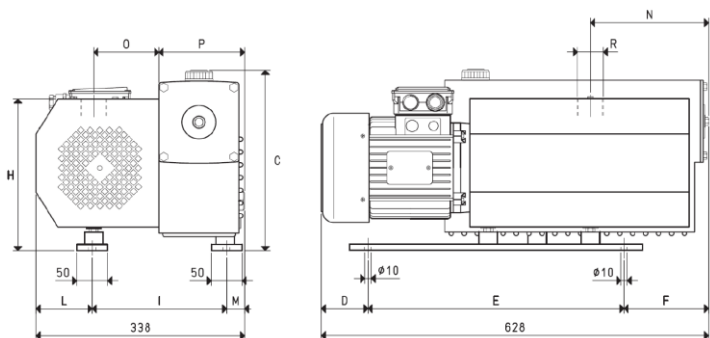

Pompa per Vuoto

Le pompe per vuoto industriali

HV40

Una eccezionale pompa per vuoto Italiana, elevate prestazioni, economica.

HV40 – Informazioni per Ordini

HV40 – Order Information

Cat. Nr.	Tipo e Motore
H04-900-01-01	HV40 basso vuoto 1,1 kW 3ph
H04-900-01-03	HV40 basso vuoto con zavorra 1,1 kW 3ph
H04-900-01-05	HV40 alto vuoto 1,1 kW 3ph
H04-900-01-07	HV40 alto vuoto con zavorra 1,1 kW 3ph

Tipo	C	D	E	F	H	I	L	M	N	O	P	R
HV40	300	80	415	133	250	210	90,5	37,5	188	100	143	G 1 1/4"