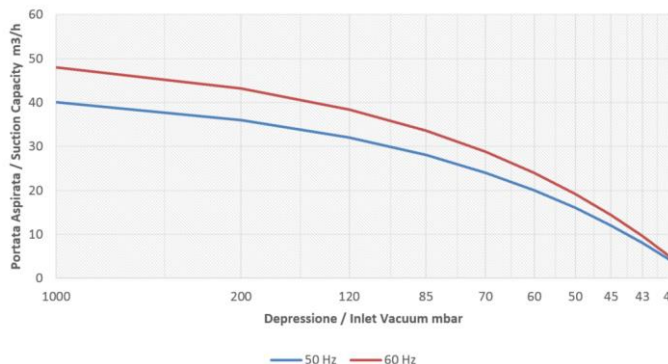

Pompa per Vuoto

Le pompe per vuoto industriali

HV40

Una eccezionale pompa per vuoto Italiana, elevate prestazioni, economica.

HV40 – Informazioni per Ordini

HV40 – Order Information

Cat. Nr.	Tipo e Motore
H04-900-01-01	HV40 basso vuoto 1,1 kW 3ph
H04-900-01-03	HV40 basso vuoto con zavorra 1,1 kW 3ph
H04-900-01-05	HV40 alto vuoto 1,1 kW 3ph
H04-900-01-07	HV40 alto vuoto con zavorra 1,1 kW 3ph

Tipo	C	D	E	F	H	I	L	M	N	O	P	R
HV40	300	80	415	133	250	210	90,5	37,5	188	100	143	G 1 1/4"

HV40

HV 40 Vacuum Pump		HV 40		HV40A	
		50 Hz	60 Hz	50 Hz	60 Hz
Nominal Pumping Speed	m³/h	40	48	40	48
Ultimate parziale pressure	mbar	40		0,7	
Water vapor tolerable load	g/h	10 (85 con gb)	10 (85 con gb)	10 (85 con gb)	10 (85 con gb)
Environment Temperature	°C	12-40		12-40	
Motor Power	kW	1,1	1,35	1,1	1,35
RPM	1/min	1450	1740	1450	1740
Noise Level	dB(A)	68	70	68	70
Oil Capacity	l	2		2	
Net Weight	kg	45		45	
Intake Connection	G	1 1/4"		1 1/4"